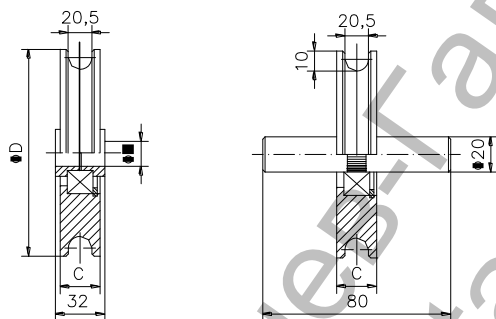

Ролка Estebro® за плъзгащи се врати с втулка ф 200x20 мм, пластмасова с неръждаема втулка, U-20

Cod.	Medidas Dimensions	ØD	ØA			Peso Máx. Kg
369	80x20	78	16	16	3,55	655
370	90x20	88	16	8	2,10	655
371	100x20	98	16	8	2,45	655
372	120x20	118	16	6	2,35	655
373	150x20	147	16	4	2,25	655
3811	180x20	177	16	4	3,25	655
374	200x20	197	16	4	3,90	655
Familia 63 Acero Inoxidable - Inox - Stainless Steel						AISI 303
730	80x20	78	16	6	1,36	655
731	90x20	88	16	4	1,05	655
732	100x20	98	16	4	1,23	655
733	120x20	118	16	2	0,78	655
734	150x20	147	16	2	1,13	655
735	200x20	197	16	2	1,95	655

Family: Sliding door fittings

Material: Nylon PA6

Maximum weight supported by the bearing*: 655 kg

Description: Nylon wheel with 6204 2RS bearing. It is installed in sliding doors to let their displacement over the guide. It can be supplied with reducing sleeves to 16 mm.

***In perfect conditions of installation, usage and maintenance.**

Продукт: [Ролка Estebro® за плъзгаци се врати с втулка ф 200x20 мм, пластмасова с неръждаема втулка, U-20](#)

Категория: [Плъзгаци се врати](#)